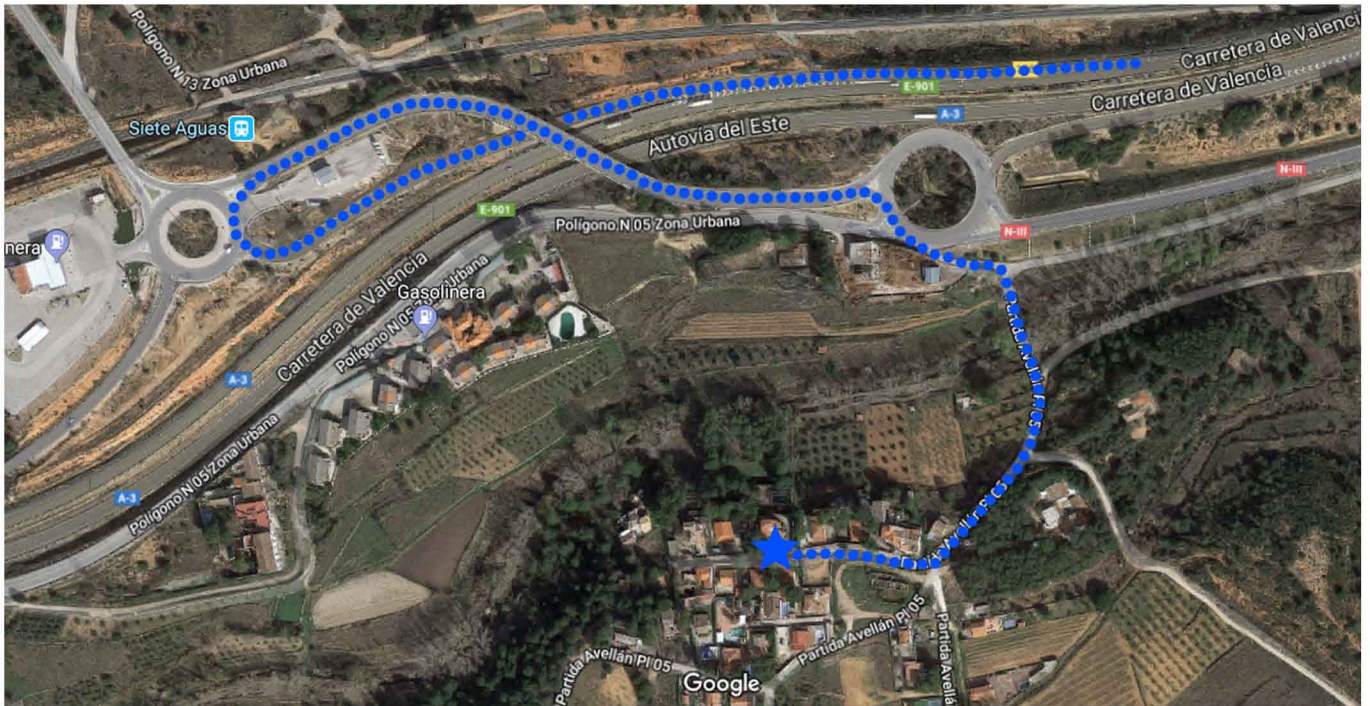

FROM VALÈNCIA BY THE ROAD A3 DESDE VALÈNCIA POR LA A3

-★ Driving from València by the road A3, take the exit 306 to SIETE AGUAS. In the first rondabout take the first exit, again the first exit in the next rondabout and following that road you will arrive to RURAL KAIROS.

Conduciendo desde València por la A3, toma la salida 306 hacia SIETE AGUAS. En la primera rotonda toma la primera salida, de nuevo la primera salida en la siguiente rotonda y continuando por el camino llegarás a RURAL KAIROS.

-P If you come with more cars, you can park them outside next to the house. Si vienes con más coches, puedes aparcarlos en el exterior cerca de la casa.